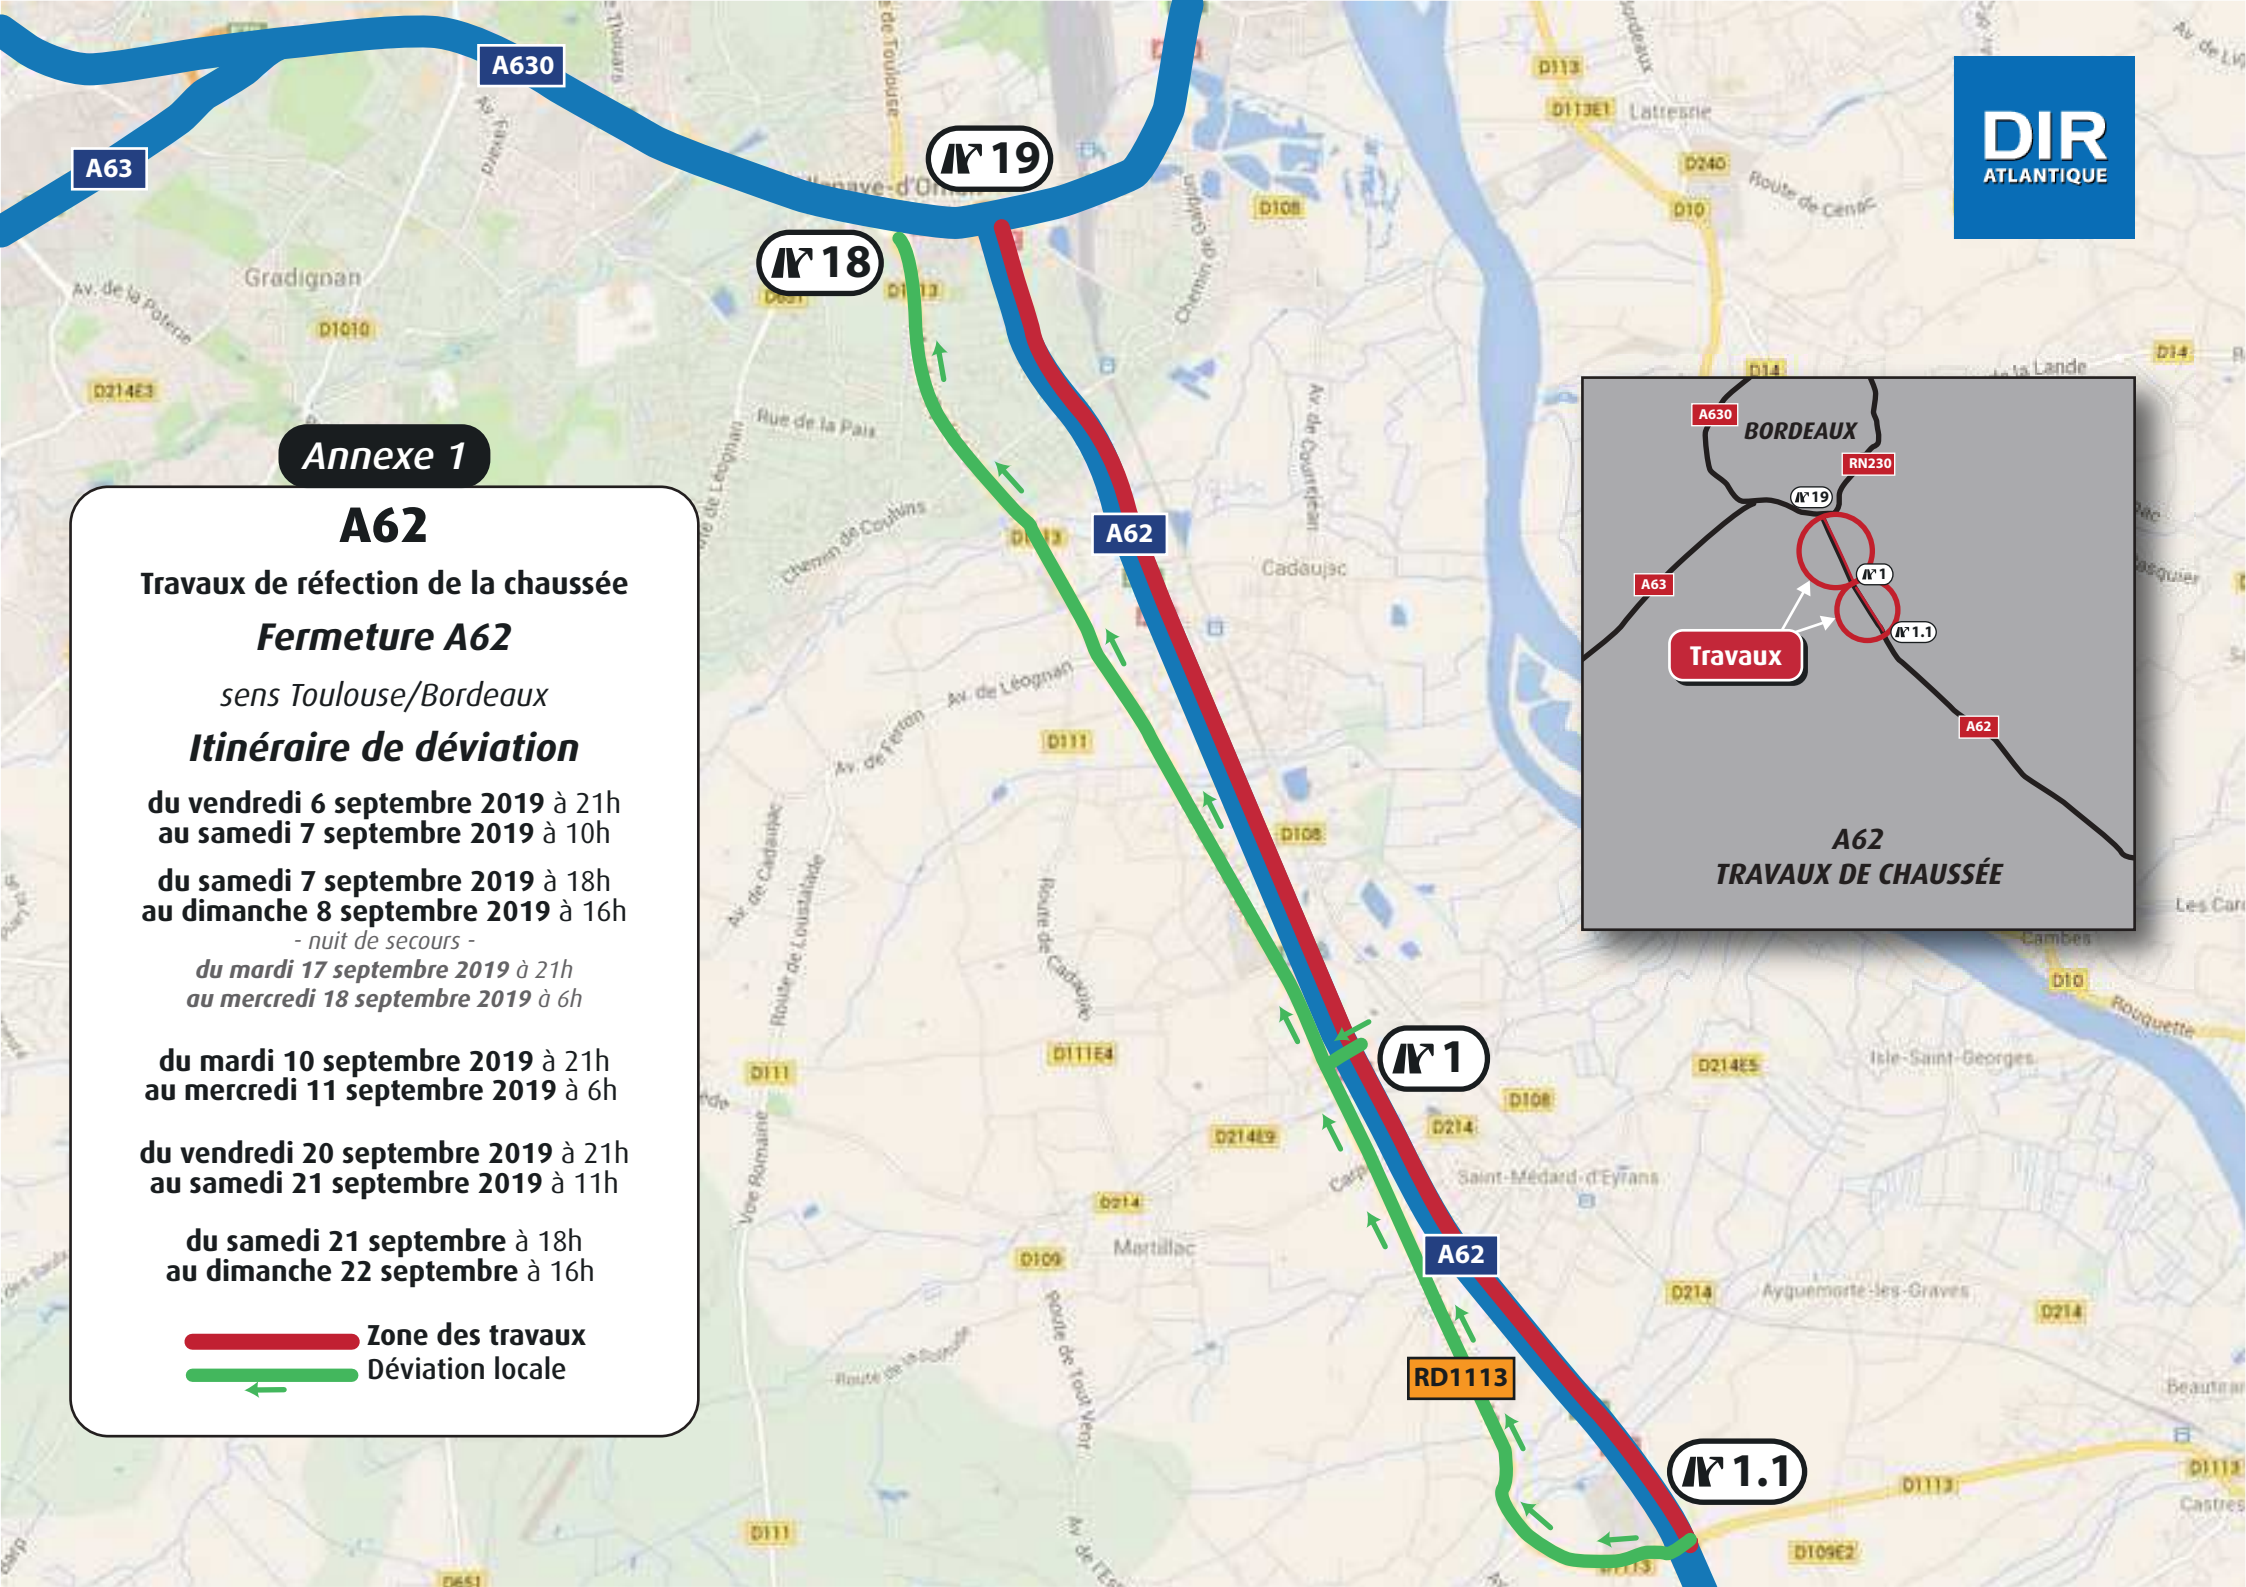

Annexe 1

A62

Travaux de réfection de la chaussée

Fermeture A62

sens Toulouse/Bordeaux

Itinéraire de déviation

du vendredi 6 septembre 2019 à 21h
au samedi 7 septembre 2019 à 10h

du samedi 7 septembre 2019 à 18h
au dimanche 8 septembre 2019 à 16h

- nuit de secours -

du mardi 17 septembre 2019 à 21h
au mercredi 18 septembre 2019 à 6h

du mardi 10 septembre 2019 à 21h
au mercredi 11 septembre 2019 à 6h

du vendredi 20 septembre 2019 à 21h
au samedi 21 septembre 2019 à 11h

du samedi 21 septembre à 18h
au dimanche 22 septembre à 16h

 Zone des travaux
 Déviation locale

Annexe 2

A62

Travaux de réfection de la chaussée

Fermeture A62

sens Toulouse/Bordeaux

Itinéraire de déviation

-  Zone des travaux
-  Déviation locale

Annexe 3

A62

Travaux de réfection de la chaussée

Fermeture A62

sens Toulouse/Bordeaux

Basculement de la circulation

le samedi 7 septembre 2019