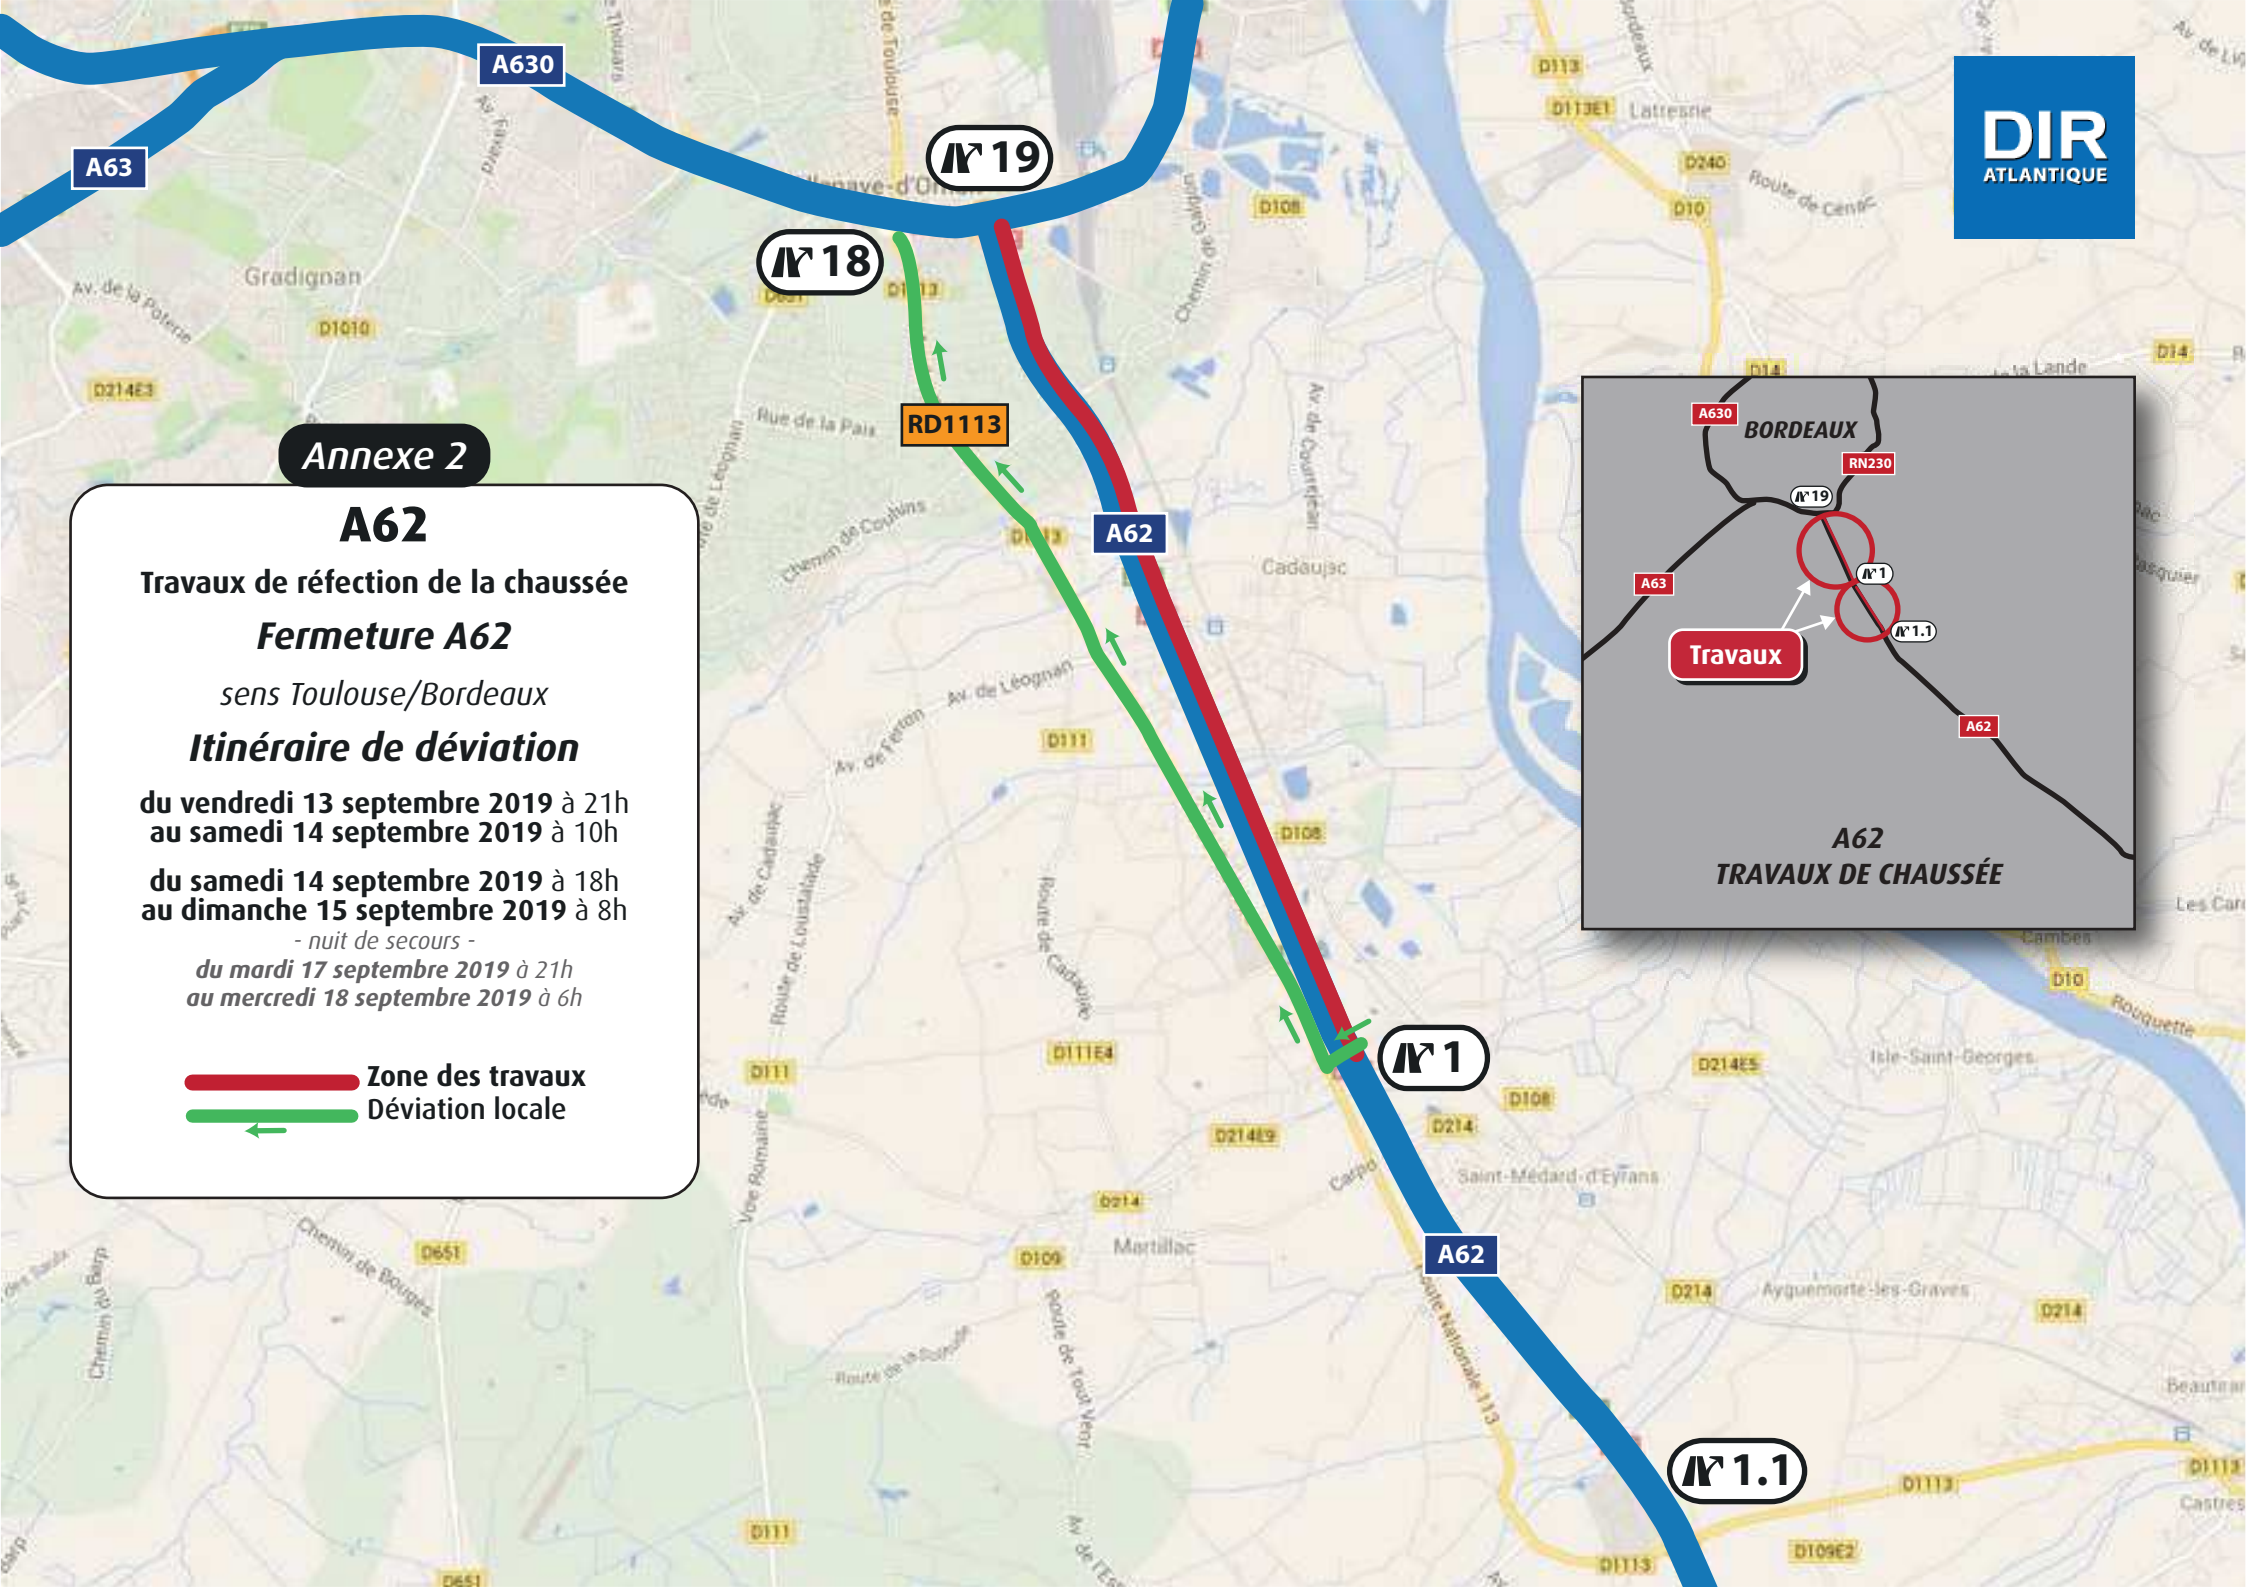

Annexe 1

A62

Travaux de réfection de la chaussée

Fermeture A62

sens Toulouse/Bordeaux

Itinéraire de déviation

du vendredi 6 septembre 2019 à 21h
au samedi 7 septembre 2019 à 10h

du samedi 7 septembre 2019 à 18h
au dimanche 8 septembre 2019 à 16h

du samedi 21 septembre à 18h
au dimanche 22 septembre à 16h

 Zone des travaux
 Déviation locale

Annexe 2

A62

Travaux de réfection de la chaussée

Fermeture A62

sens Toulouse/Bordeaux

Itinéraire de déviation

-  Zone des travaux
-  Déviation locale

Annexe 3

A62

Travaux de réfection de la chaussée

Fermeture A62

sens Toulouse/Bordeaux

Basculement de la circulation

le samedi 7 septembre 2019

de 10h à 18h

le samedi 14 septembre 2019

de 10h à 18h

 **Zone des travaux**

 **Circulation**
sur la voie de gauche
de la chaussée opposée