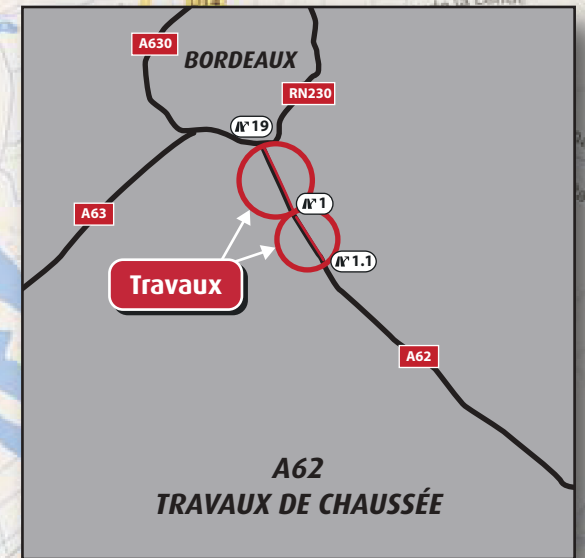

Annexe 2

A62

Travaux de réfection de la chaussée

Fermeture A62

sens Toulouse/Bordeaux

Itinéraire de déviation

du vendredi 13 septembre 2019 à 21h
au samedi 14 septembre 2019 à 10h

du samedi 14 septembre 2019 à 18h
au dimanche 15 septembre 2019 à 8h

- nuit de secours -

du mardi 17 septembre 2019 à 21h
au mercredi 18 septembre 2019 à 6h

- Zone des travaux
- Déviation locale