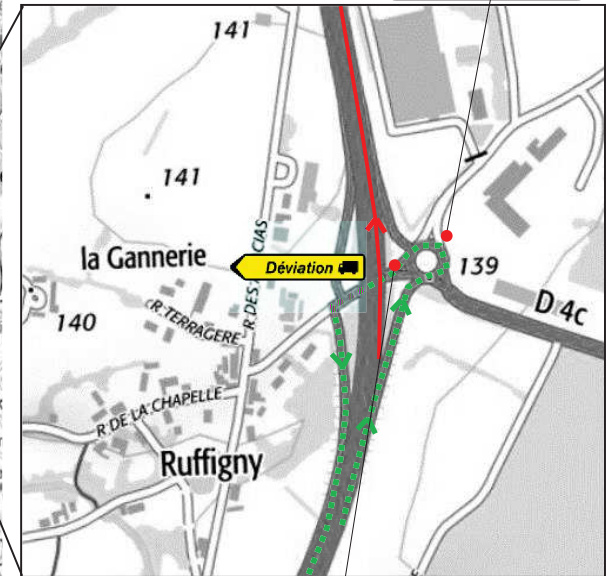

DEVIATION N°5

RN10 sens 2 fermée au niveau de l' échangeur 32, déviation par A10

Weekend du 16/10 20h au 18/10 6h

PL

— Fermé à la circulation
- - - Déviation