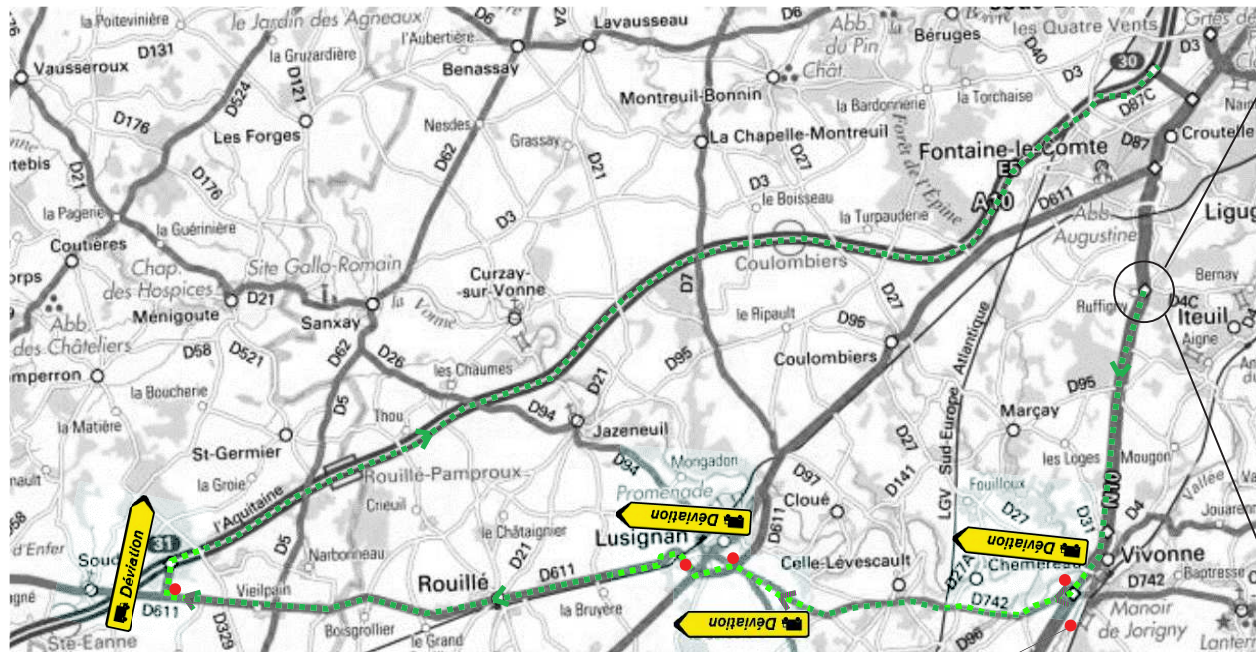

DEVIATION N°5

RN10 sens 2 fermée au niveau de l' échangeur 32, déviation par A10

Weekend du 16/10 20h au 18/10 6h

PL

— Fermé à la circulation
- - - Déviation