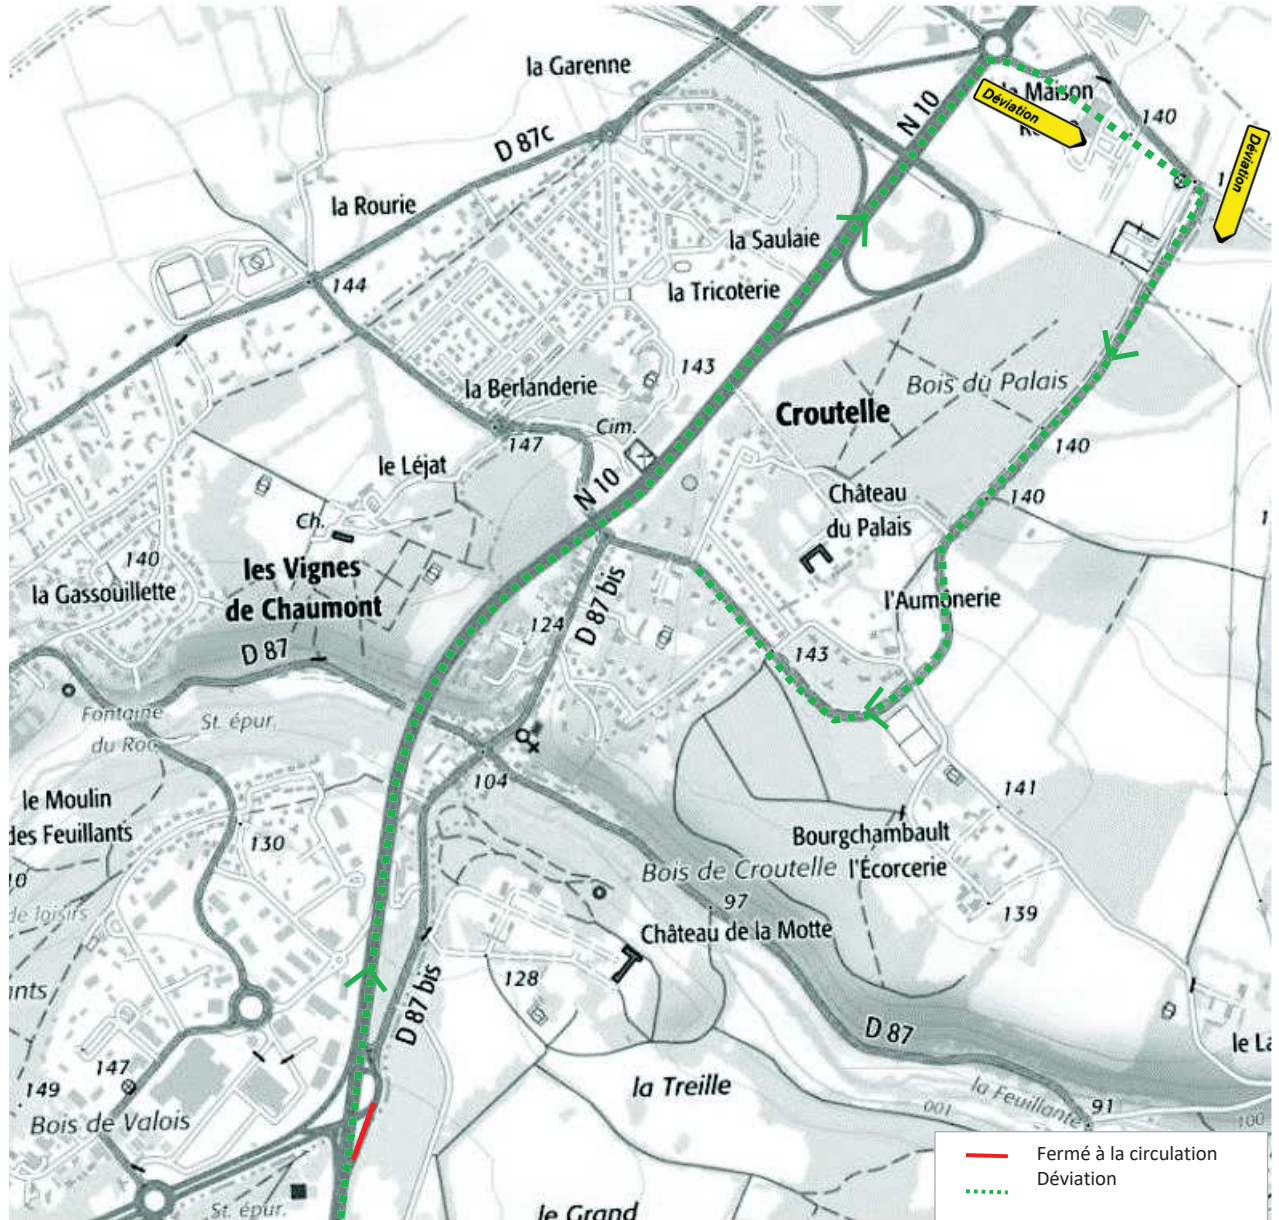

# DEVIATION N°5

RN10 sens 2 fermée au niveau de l' échangeur 32, déviation par A10  
Weekend du 16/10 20h au 18/10 6h

PL

**Poitiers VL**  
↑

**la Gannerie**  
Déviation

**Ruffigny**

**Déviations**

— Fermé à la circulation  
- - - Déviation

**Déviations**  
500m

**RN10 FERMÉE Poitiers PL Obligatoire**  
Suivre déviation

## DEVIATION N°6

Bretelle n°3 fermée, déviation pour Croutelle par giratoire sud de Poitiers à partir du 16/10

VL

## DEVIATION N°8

**Déviations conseillées pour transit PL**  
**dans le sens Poitiers/Bordeaux du 09/10 6H au 11/10 6H**  
**dans le sens Bordeaux/Poitiers du 16/10 20H au 18/10 6H**