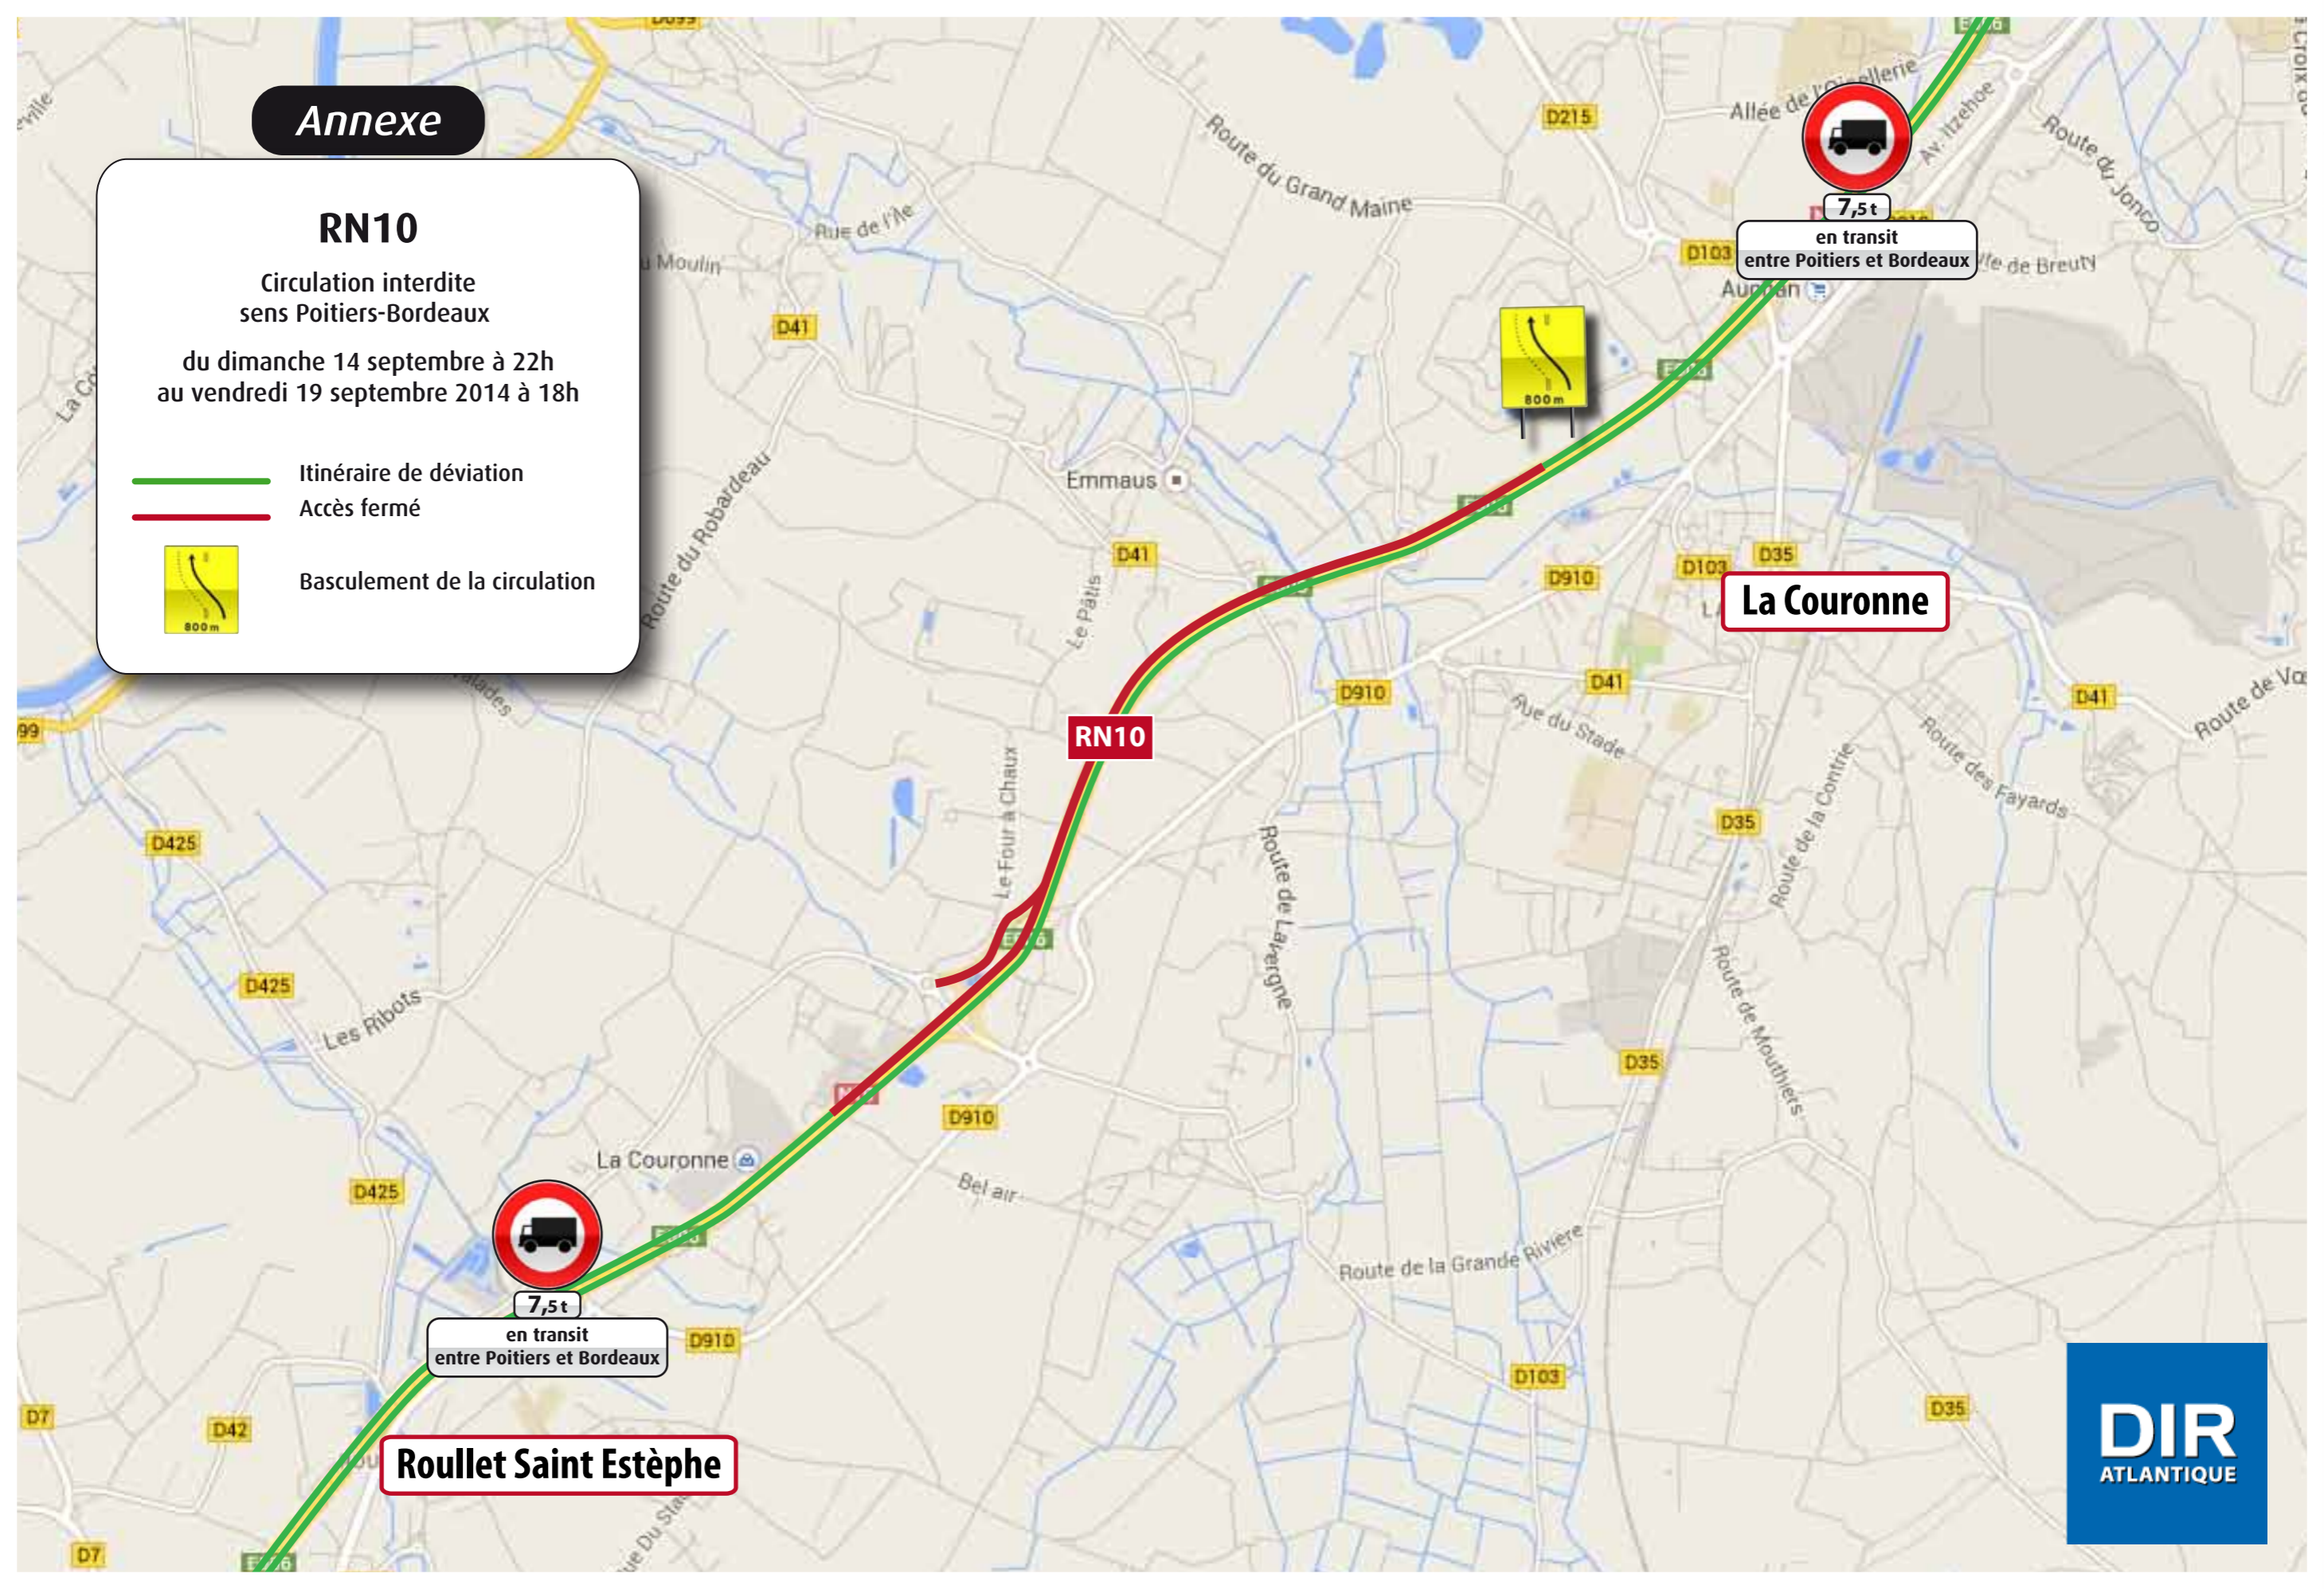

Annexe

RN10

Circulation interdite
sens Poitiers-Bordeaux

du dimanche 14 septembre à 22h
au vendredi 19 septembre 2014 à 18h

-  Itinéraire de déviation
-  Accès fermé
-  Basculement de la circulation

La Couronne

Roulet Saint Estèphe