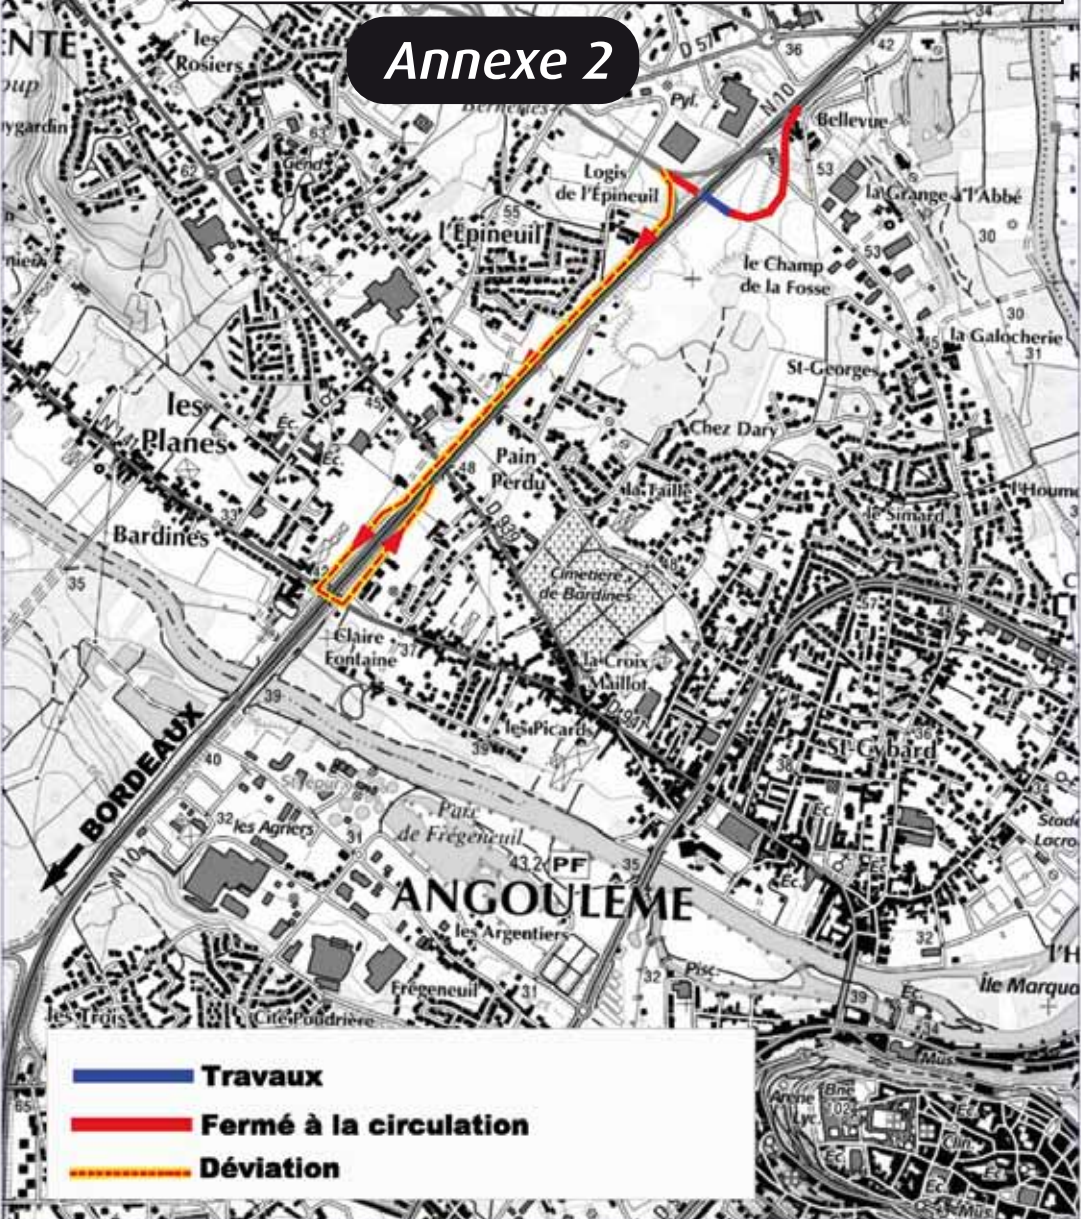

N

**DIR**  
ATLANTIQUE

**RN 10**

Sens Bordeaux/Poitiers

---

Fermeture de la bretelle d'entrée  
dans l'échangeur de l'Épineuil

du lundi 26 mars à 8h00 au vendredi 30 mars à 18h00

**Annexe 2**

-  **Travaux**
-  **Fermé à la circulation**
-  **Déviation**