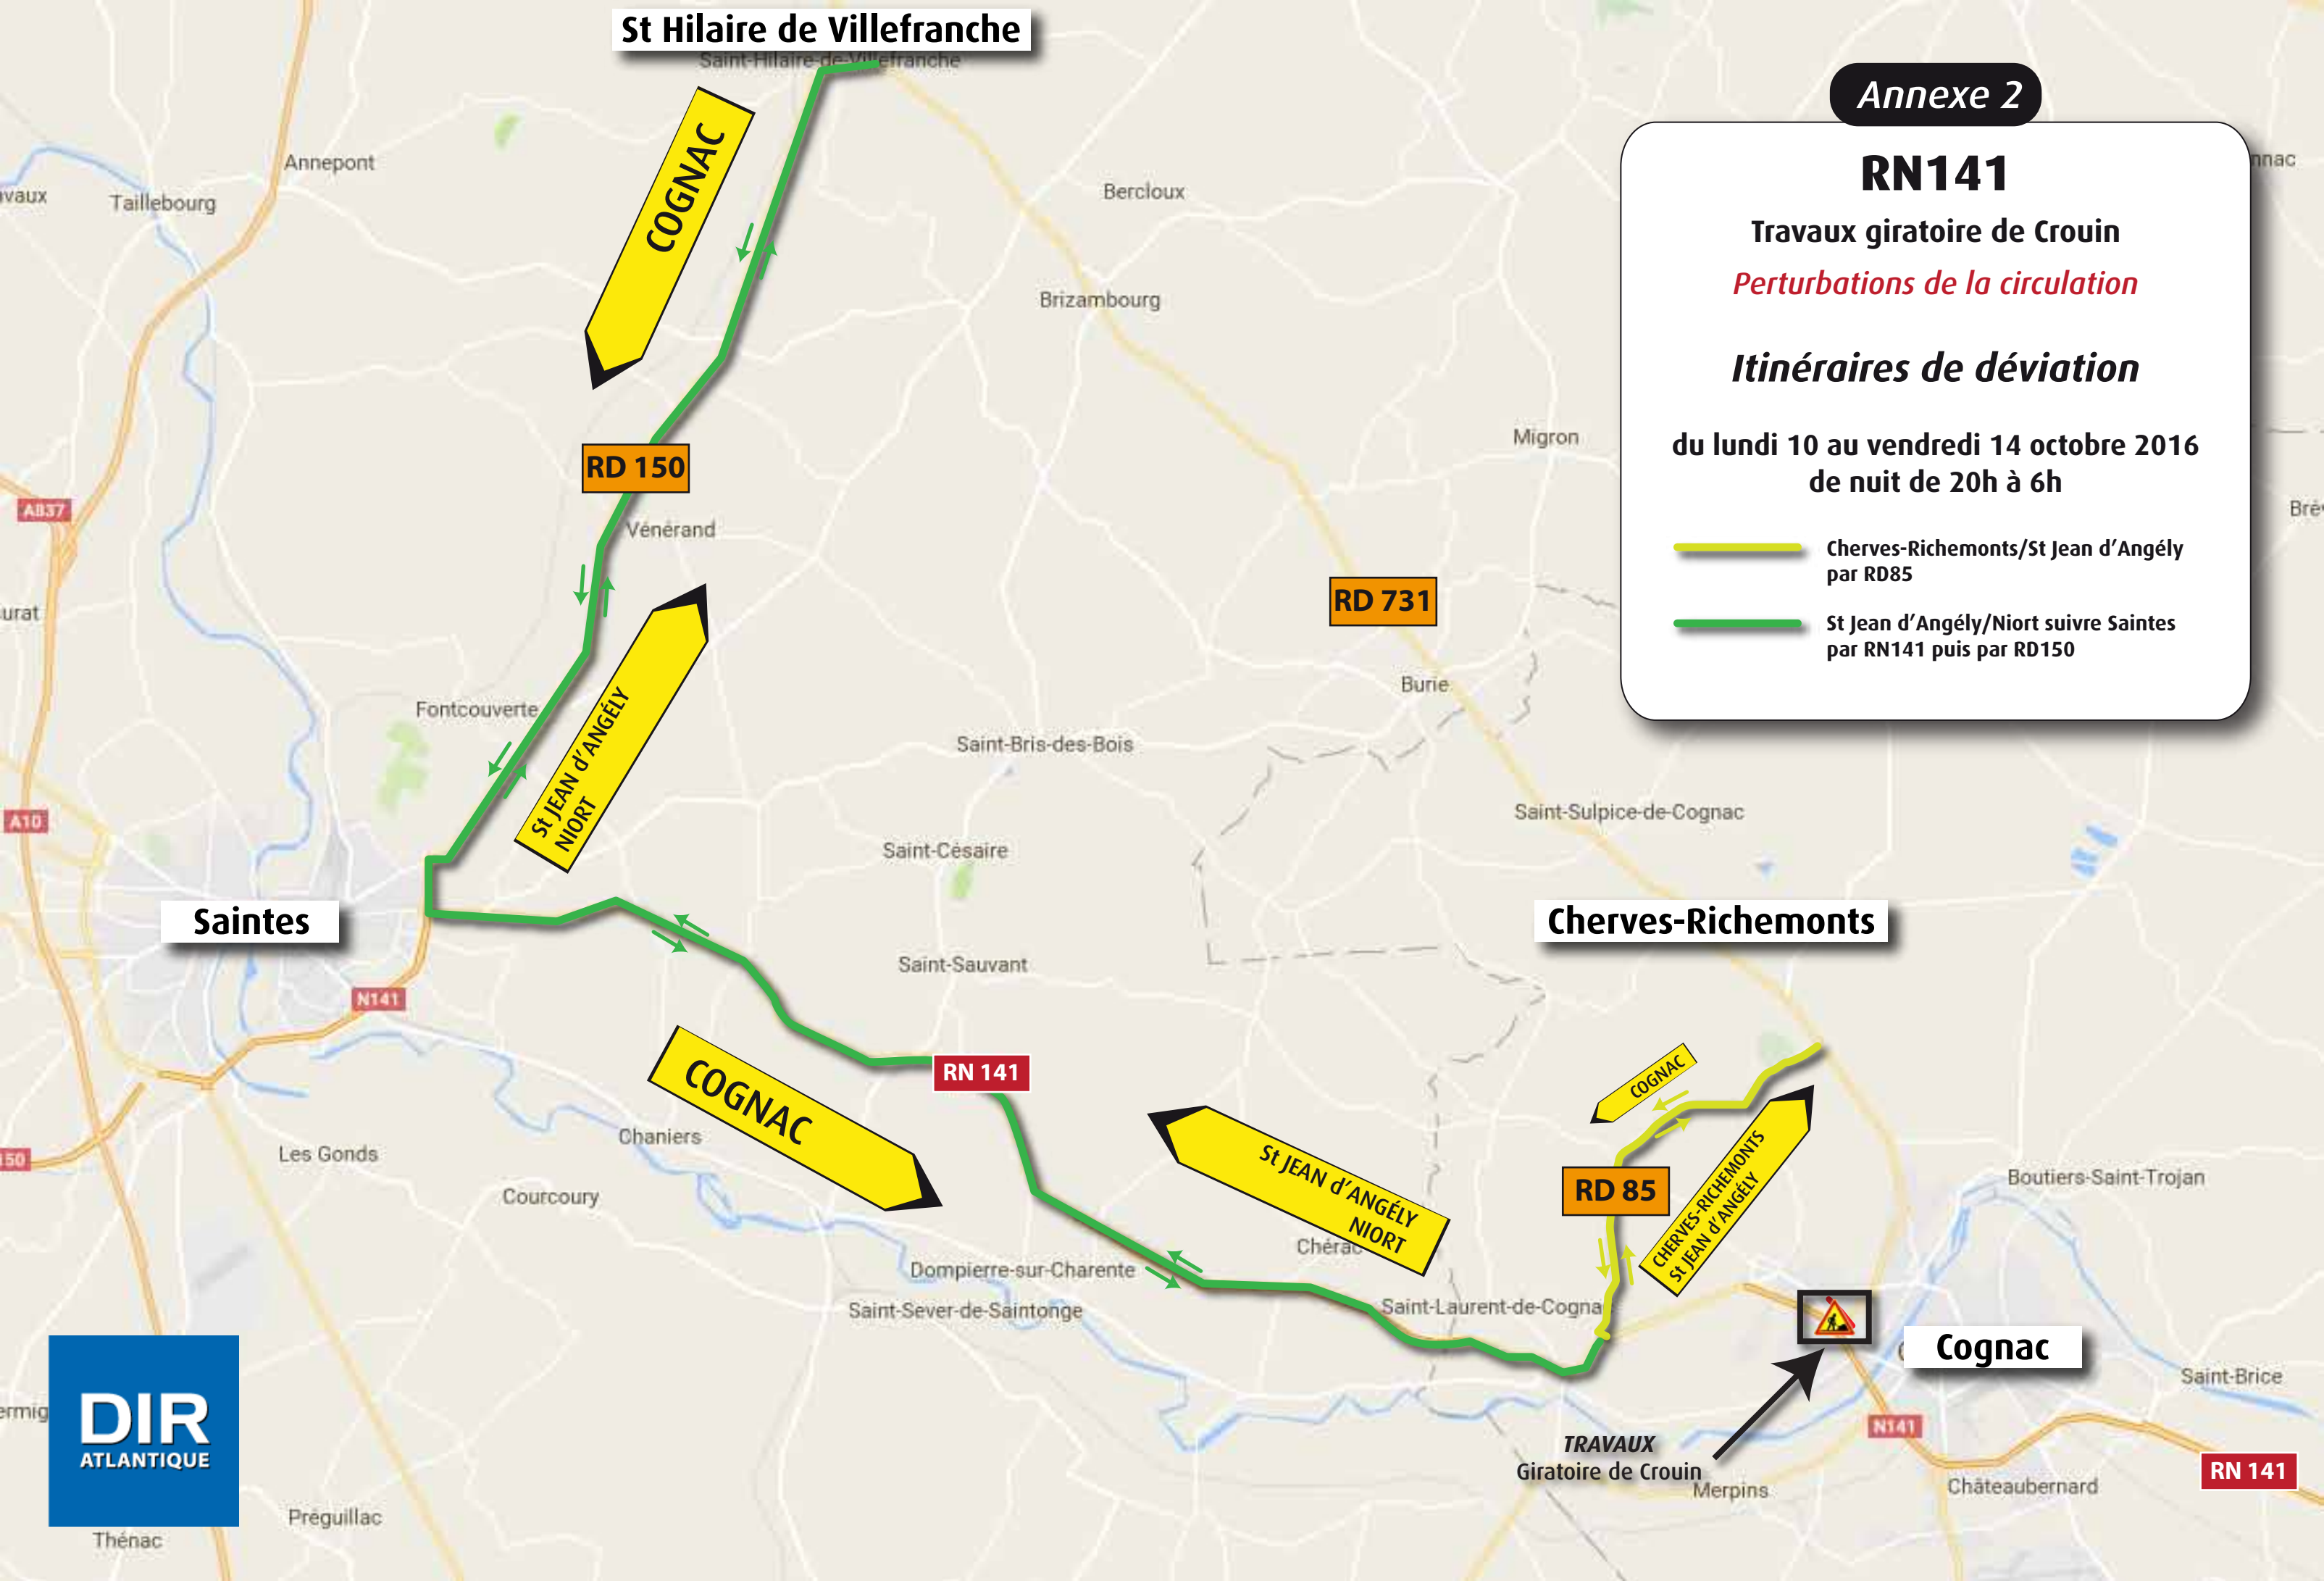

St Hilaire de Villefranche

Annexe 2

RN141

Travaux giratoire de Crouin
Perturbations de la circulation

Itinéraires de déviation

du lundi 10 au vendredi 14 octobre 2016
de nuit de 20h à 6h

-  Cherves-Richemonts/St Jean d'Angély par RD85
-  St Jean d'Angély/Niort suivre Saintes par RN141 puis par RD150

Saintes

Cherves-Richemonts

Cognac

TRAVAUX
Giratoire de Crouin

RN 141