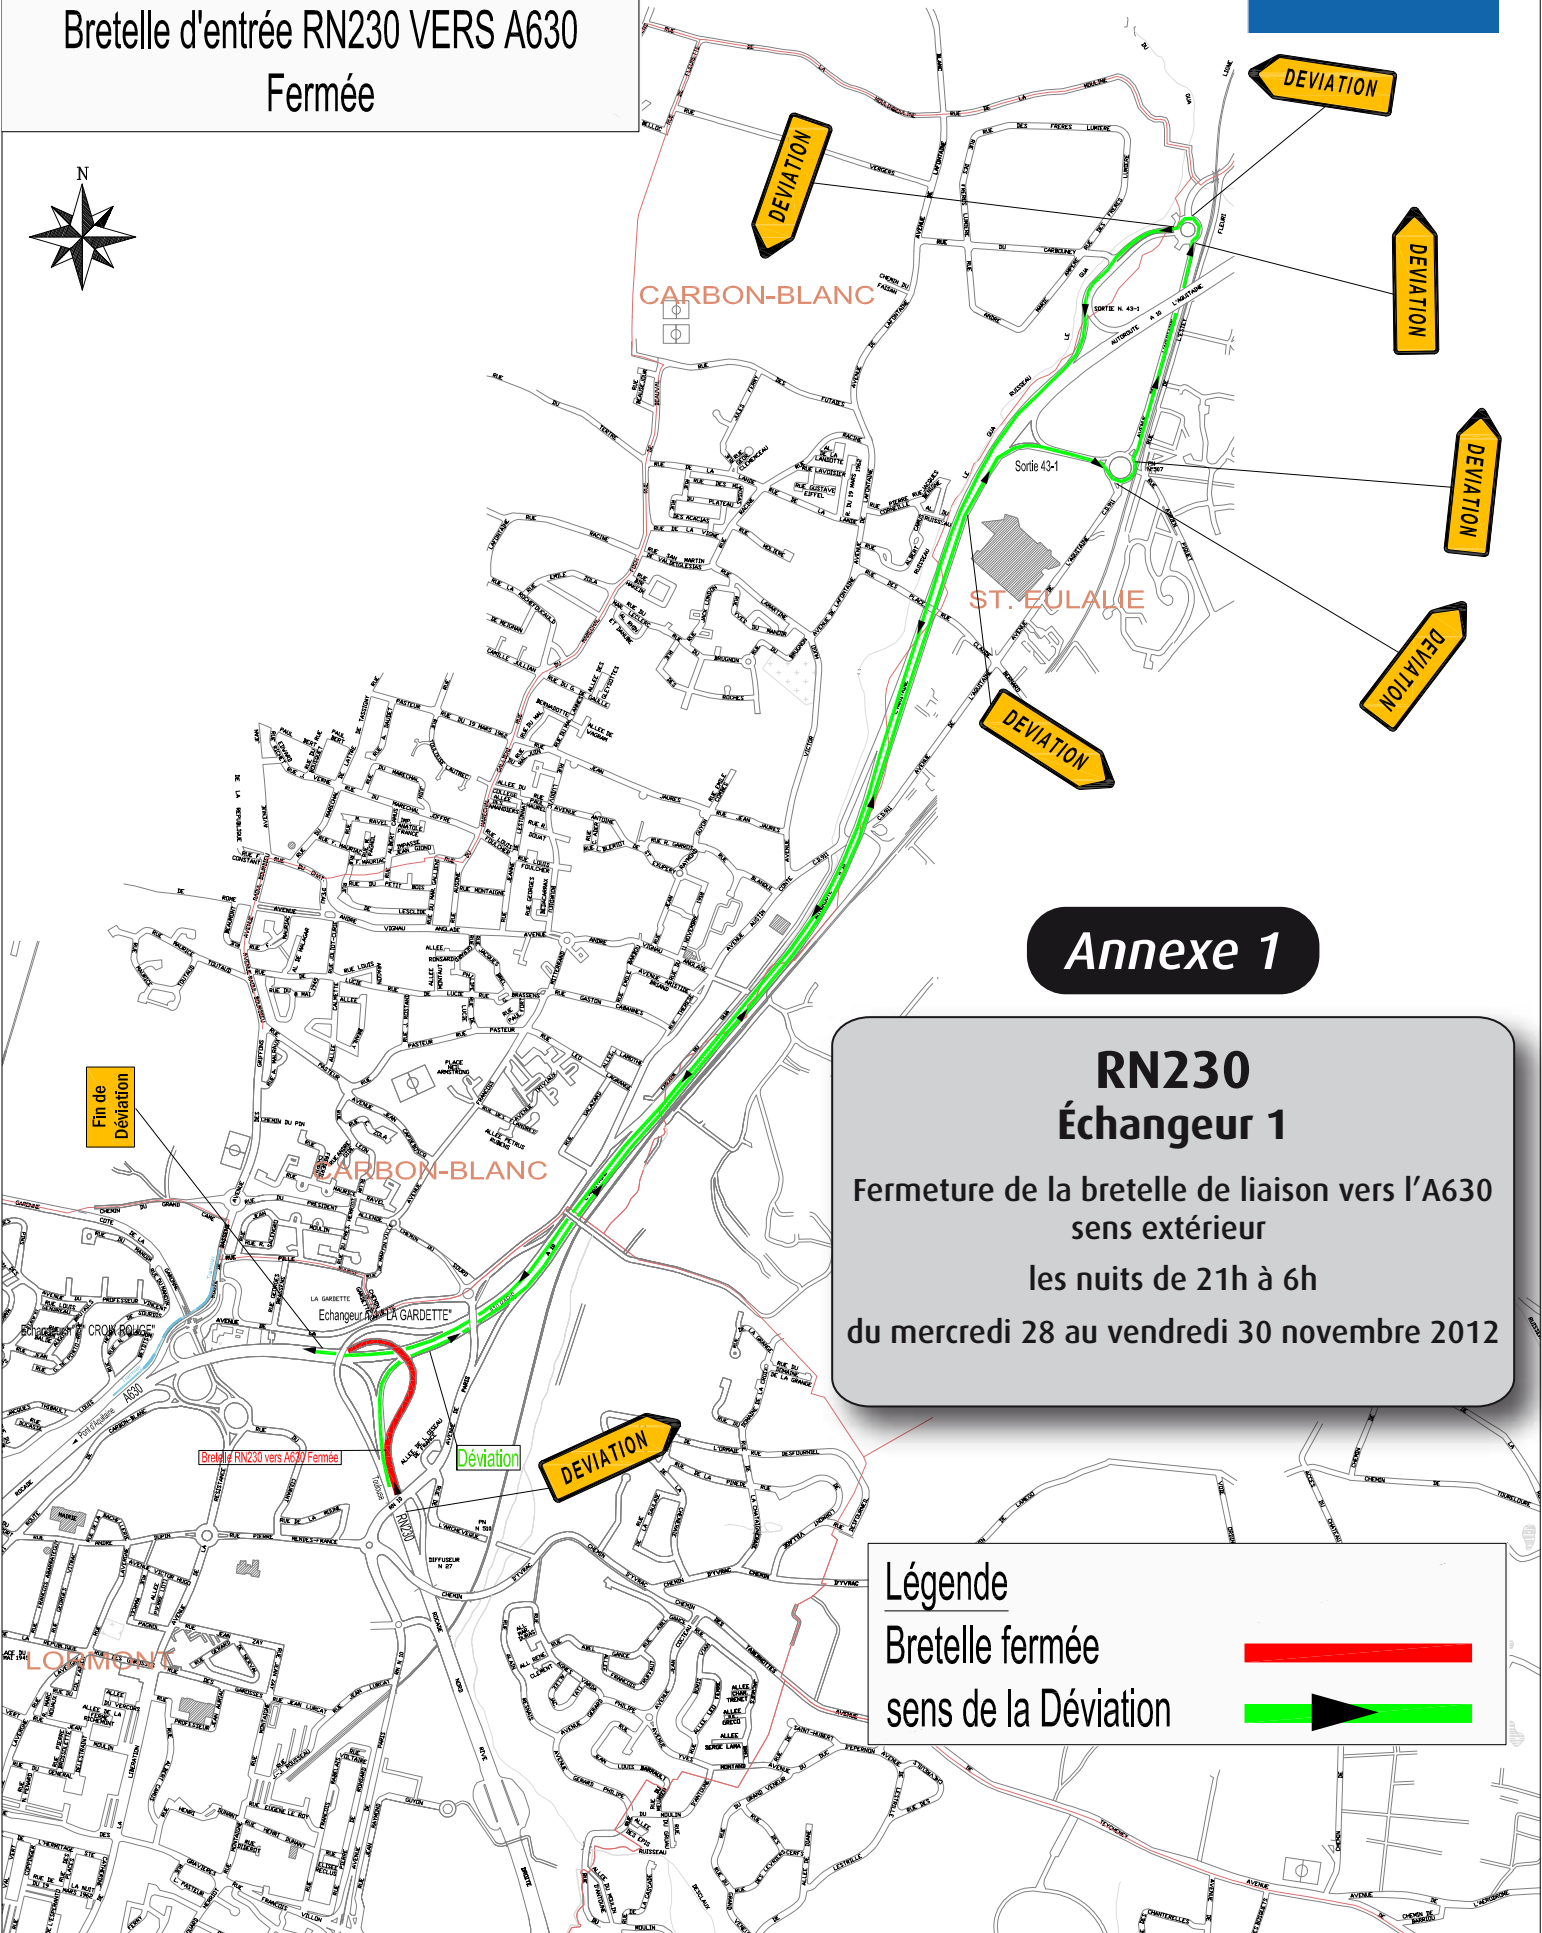

Modification de la signalisation directionnelle sur portique.

Echangeur N°1 La Gardette
Bretelle d'entrée RN230 VERS A630
Fermée

Annexe 1

**RN230
Échangeur 1**
Fermeture de la bretelle de liaison vers l'A630
sens extérieur
les nuits de 21h à 6h
du mercredi 28 au vendredi 30 novembre 2012

Légende
Bretelle fermée 
sens de la Déviation 